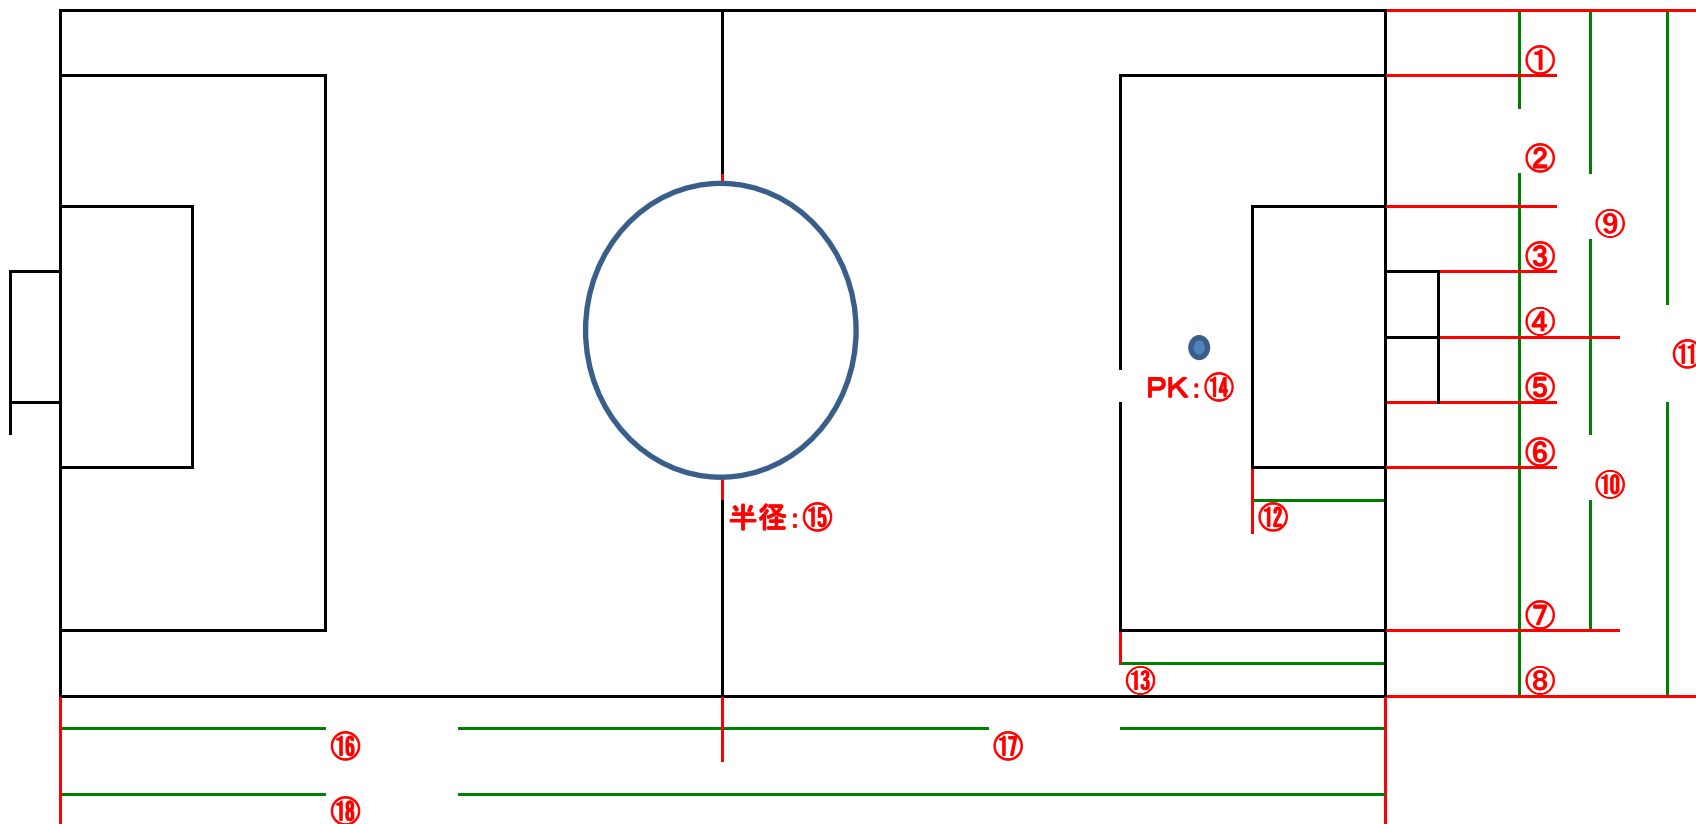

●西小松川小学校

校舎

西小松川小学校 : ①3.5m ②4.5m ③2.5m ④1.5m ⑤1.5m ⑥2.5m ⑦4.5m ⑧3.5m
⑨ 12m ⑩ 12m ⑪ 24m ⑫ 3m ⑬ 9m ⑭ 6m ⑮ 5m ⑯ 20m
⑰ 20m ⑱ 40m

体育館

砂場