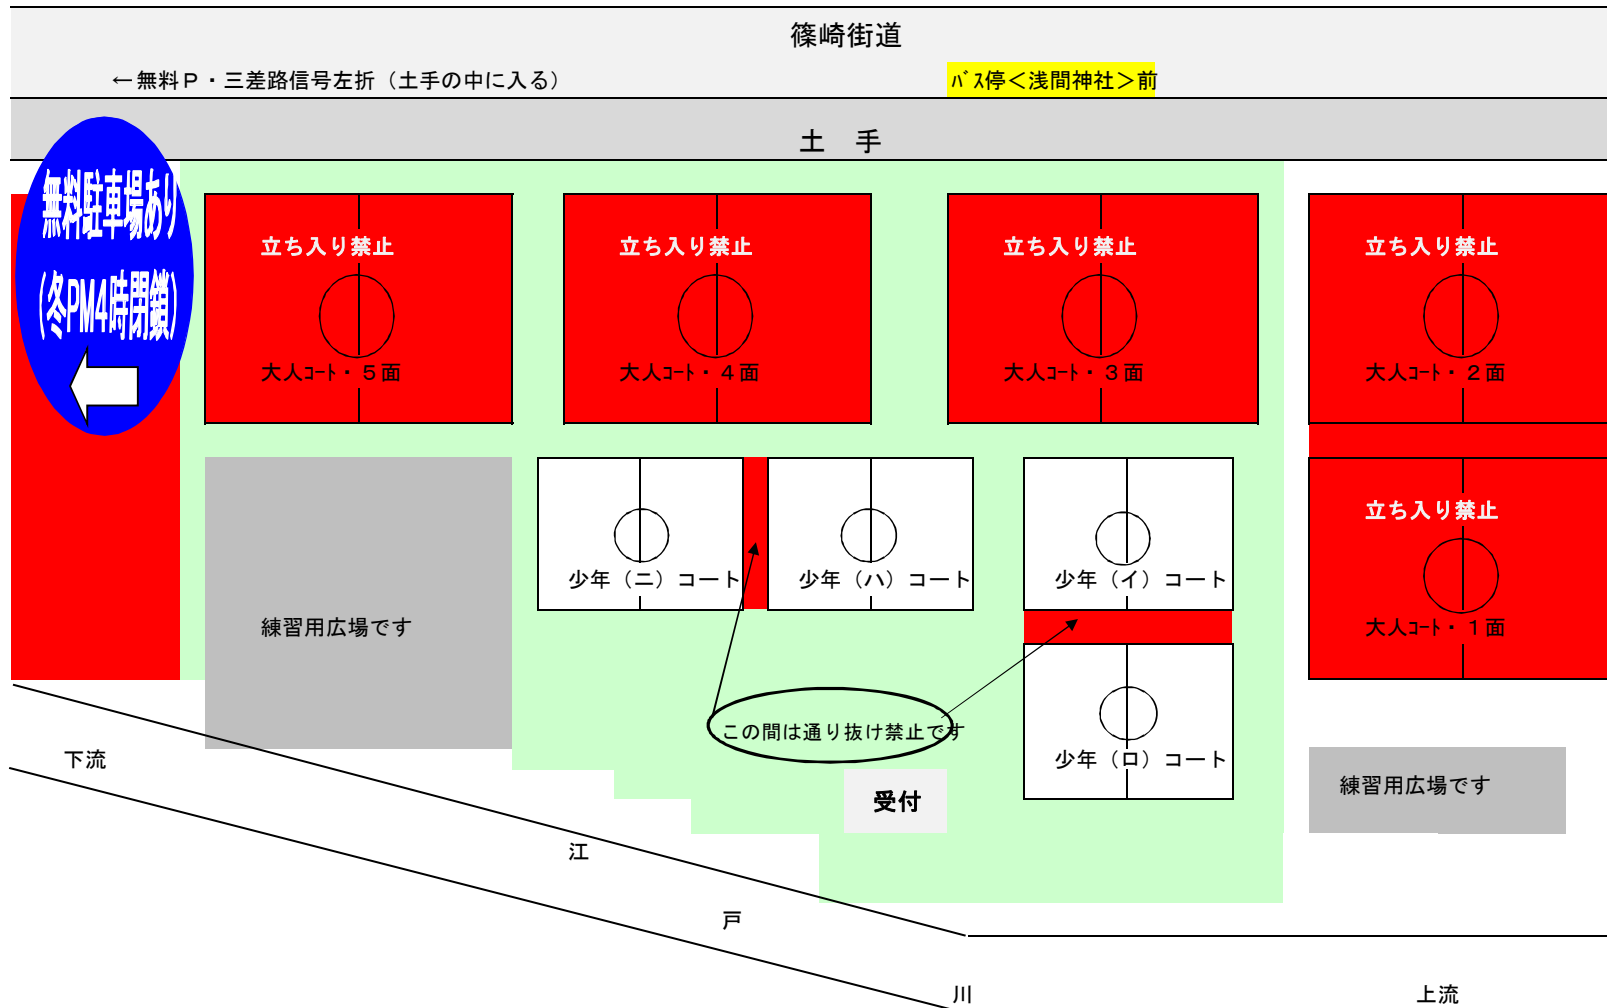

篠崎グランド注意事項

有料駐車場

【江戸川区上篠崎一】

【篠崎河川敷利用のマナーを守りましょう！！】

江戸川の草むらには近づかない！ 河川に近づかない！

もしも、ボールが川に落ちた場合は、必ず大人に知らせるように徹底させる。

ゴミ・たばこの吸殻は各自で持ち帰ろう。・・・ゴミ袋の用意を

無料駐車場は4月～10月：18時、11月～3月：16時に閉鎖されますのでご注意ください。

篠崎街道は交通量が多い為、事故等に十分注意して下さい。